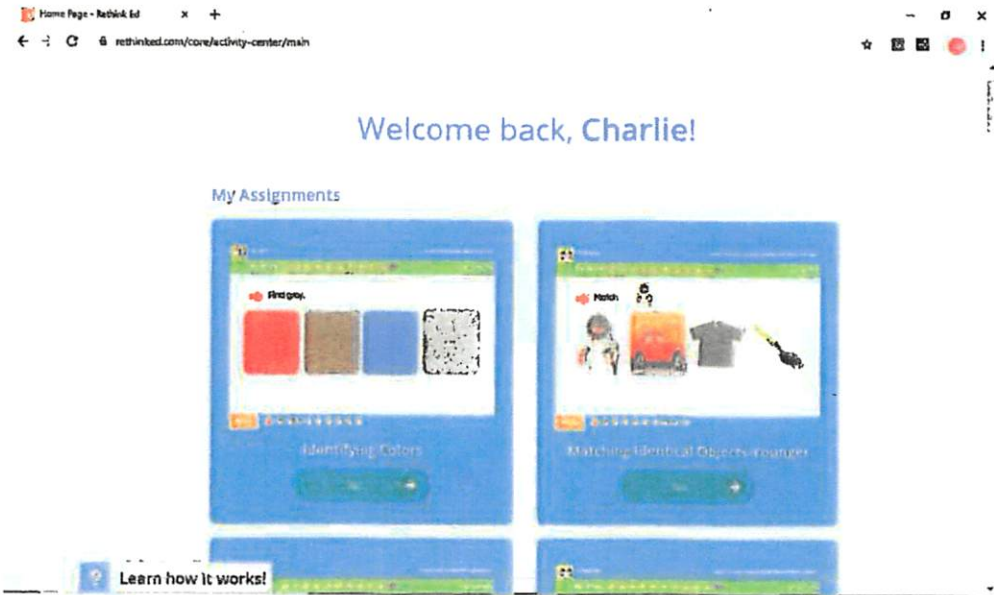

Bienvenidos al centro de actividad estudiantil de Rethink!

Para obtener acceso al centro de actividades, visite la pagina www.rethinkEd.com y escribir el nombre de usuario y la contraseña que le han dado a su hijo/a.

Apenas este conectado, verá una variedad de actividades a las que su hijola puede acceder para apoyar la adquisición de habilidades, igual para mantener las habilidades que tienen en su repertorio. Seleccione el botón "ir" para comenzar la actividad.